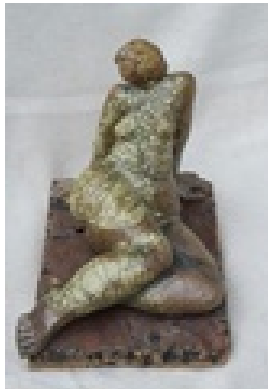

Permalink: <https://www.werkdatenbank.de/documents/obj/wdb_99008393>
Bildrechte: © Thriemer, Gudrun
Inhaber:in der Rechte an der Abbildung:
Thriemer, Gudrun, RV-FZ-PA

Thriemer, Gudrun
Leuchter

2019

Nutzobjekt, Objektkunst

Ton

modelliert

Töpferscheibe

25 cm (Gesamtmaß)

Werkverzeichnisnummer: **2019 002**

Provenienz: Eigentümer: im Besitz Erb:innen

Permalink: <https://www.werkdatenbank.de/documents/obj/wdb_99008388>
Bildrechte: © Thriemer, Gudrun
Inhaber:in der Rechte an der Abbildung:
Thriemer, Gudrun, RV-FZ-PA

Thriemer, Gudrun
Siesta

2021

Skulptur, Bildhauerei

Ton

Aufbautechnik, glasiert

Aufbautechnik, Kraqueleeglasur

20 x 23 cm (Gesamtmaß)

Werkverzeichnisnummer: **2021 002**

Provenienz: Eigentümer: im Besitz Künstler:in