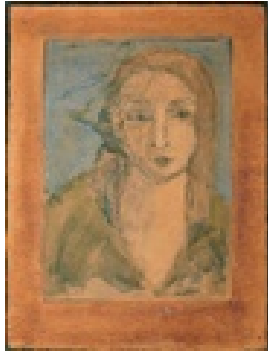

Permalink: <https://www.werkdatenbank.de/documents/obj/wdb_99003773>
Bildrechte: © Thriemer, Gudrun
Inhaber:in der Rechte an der Abbildung:
Thriemer, Gudrun, RV-FZ-PA

Thriemer, Gudrun
Camilla

2009

Gemälde, Zeichnung

Keramik

bemalt

Keramikplatte ausgewalzt und mit Oxiden bemalt

29 x 27 cm (Plattenmaß)

Werkverzeichnisnummer: **2009 001**

Provenienz: Eigentümer: im Besitz Künstler:in